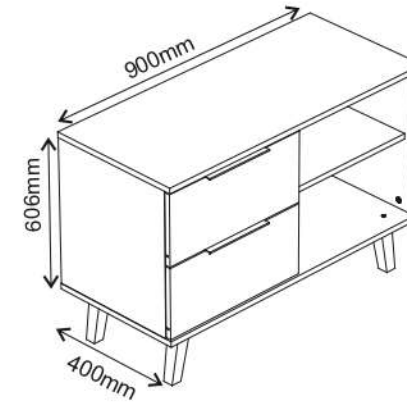

NEPU 2S 90

KÓD	ROZMER				BALÍK
	900	400	16		
012	900	400	16	1	1/1
018	424	866	16	1	1/1
008	454	206	16	2	1/1
009	368	120	16	2	1/1
004	424	380	16	1	1/1
006	424	363	16	1	1/1
005	424	380	16	1	1/1
007	425	343	16	1	1/1
010	350	120	16	2	1/1
011	350	120	16	2	1/1
002	900	400	16	1	1/1
020	352	386	3	2	1/1
PRÍSLUŠENSTVO				2	1/1

<p>x2 lb-350</p> 	<p>x4 p21</p> 	<p>x16 r1</p> 	<p>x8 e1 Ø7x50mm</p> 
<p>x8 s1</p> 	<p>x36 f1 Ø8x30mm</p> 	<p>x4 p38</p> 	<p>x1 z1</p> 
<p>x16 r16</p> 	<p>x24 p25</p> 	<p>x16 s2</p> 	<p>x4 d18</p> 
<p>x4 k88</p> 	<p>x2 c43</p> 		