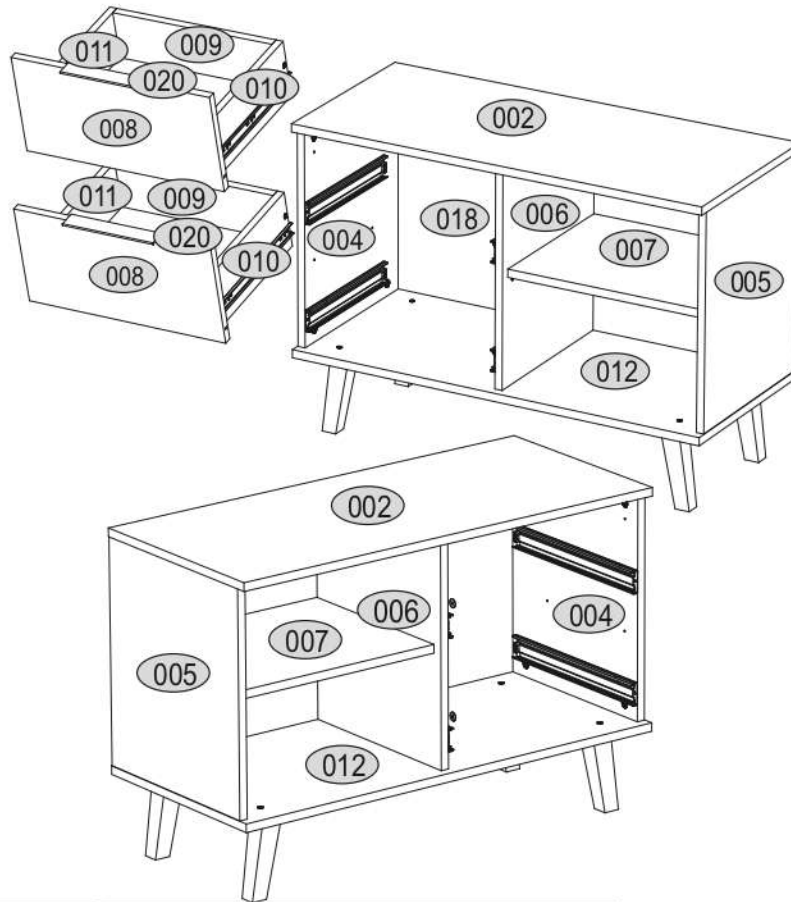

NEPU 2S 90

KÓD	ROZMER				BALÍK
	900	400	16		
012	900	400	16	1	1/1
018	424	866	16	1	1/1
008	454	206	16	2	1/1
009	368	120	16	2	1/1
004	424	380	16	1	1/1
006	424	363	16	1	1/1
005	424	380	16	1	1/1
007	425	343	16	1	1/1
010	350	120	16	2	1/1
011	350	120	16	2	1/1
002	900	400	16	1	1/1
020	352	386	3	2	1/1
PRÍSLUŠENSTVO				2	1/1

<p>x2 lb-350</p> 	<p>x4 p21</p> 	<p>x16 r1</p> 	<p>x8 e1 Ø7x50mm</p> 
<p>x8 s1</p> 	<p>x36 f1 Ø8x30mm</p> 	<p>x4 p38</p> 	<p>x1 z1</p> 
<p>x16 r16</p> 	<p>x24 p25</p> 	<p>x16 s2</p> 	<p>x4 d18</p> 
<p>x4 k88</p> 	<p>x2 c43</p> 		

L

R

1L

2

3

4

5

6

1A

1B

2

2

3 A

3 B

4

4