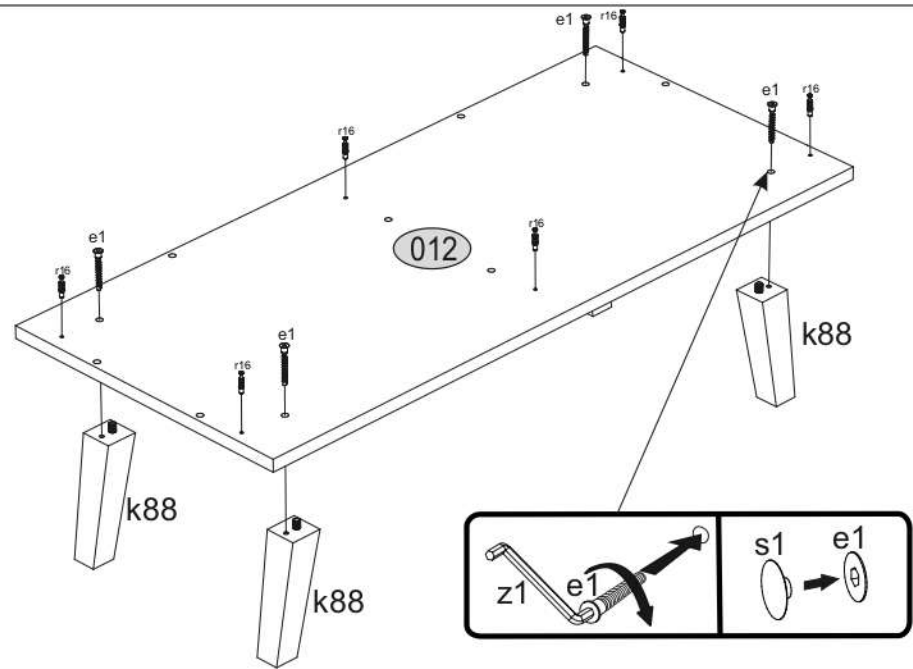

NEPU 2S 90

KÓD	ROZMER				BALÍK
	900	400	16		
012	900	400	16	1	1/1
018	424	866	16	1	1/1
008	454	206	16	2	1/1
009	368	120	16	2	1/1
004	424	380	16	1	1/1
006	424	363	16	1	1/1
005	424	380	16	1	1/1
007	425	343	16	1	1/1
010	350	120	16	2	1/1
011	350	120	16	2	1/1
002	900	400	16	1	1/1
020	352	386	3	2	1/1
PRÍSLUŠENSTVO				2	1/1

<p>x2 lb-350</p> 	<p>x4 p21</p> 	<p>x16 r1</p> 	<p>x8 e1 Ø7x50mm</p> 
<p>x8 s1</p> 	<p>x36 f1 Ø8x30mm</p> 	<p>x4 p38</p> 	<p>x1 z1</p> 
<p>x16 r16</p> 	<p>x24 p25</p> 	<p>x16 s2</p> 	<p>x4 d18</p> 
<p>x4 k88</p> 	<p>x2 c43</p> 		

L

R

1L

2

3

4

5

6