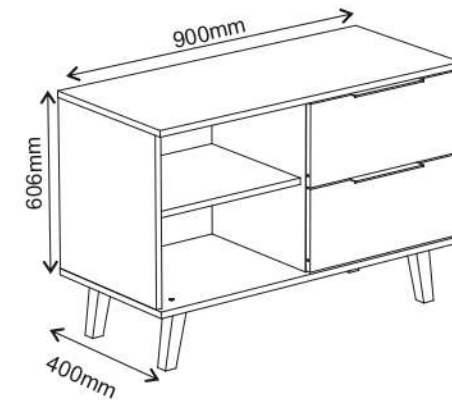

NEPU 2S 90

KÓD	ROZMER				BALÍK
	900	400	16		
012	900	400	16	1	1/1
018	424	866	16	1	1/1
008	454	206	16	2	1/1
009	368	120	16	2	1/1
004	424	380	16	1	1/1
006	424	363	16	1	1/1
005	424	380	16	1	1/1
007	425	343	16	1	1/1
010	350	120	16	2	1/1
011	350	120	16	2	1/1
002	900	400	16	1	1/1
020	352	386	3	2	1/1
PRÍSLUŠENSTVO				2	1/1

<p>x2 lb-350</p> 	<p>x4 p21</p> 	<p>x16 r1</p> 	<p>x8 e1 Ø7x50mm</p> 
<p>x8 s1</p> 	<p>x36 f1 Ø8x30mm</p> 	<p>x4 p38</p> 	<p>x1 z1</p> 
<p>x16 r16</p> 	<p>x24 p25</p> 	<p>x16 s2</p> 	<p>x4 d18</p> 
<p>x4 k88</p> 	<p>x2 c43</p> 		