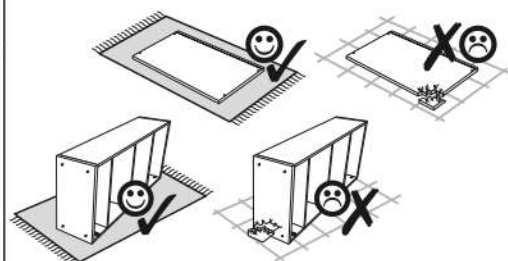

NEPU 2S 90

KÓD	ROZMER				BALÍK
	900	400	16		
012	900	400	16	1	1/1
018	424	866	16	1	1/1
008	454	206	16	2	1/1
009	368	120	16	2	1/1
004	424	380	16	1	1/1
006	424	363	16	1	1/1
005	424	380	16	1	1/1
007	425	343	16	1	1/1
010	350	120	16	2	1/1
011	350	120	16	2	1/1
002	900	400	16	1	1/1
020	352	386	3	2	1/1
PRÍSLUŠENSTVO				2	1/1

<p>x2 lb-350</p> 	<p>x4 p21</p> 	<p>x16 r1</p> 	<p>x8 e1 Ø7x50mm</p> 
<p>x8 s1</p> 	<p>x36 f1 Ø8x30mm</p> 	<p>x4 p38</p> 	<p>x1 z1</p> 
<p>x16 r16</p> 	<p>x24 p25</p> 	<p>x16 s2</p> 	<p>x4 d18</p> 
<p>x4 k88</p> 	<p>x2 c43</p> 		